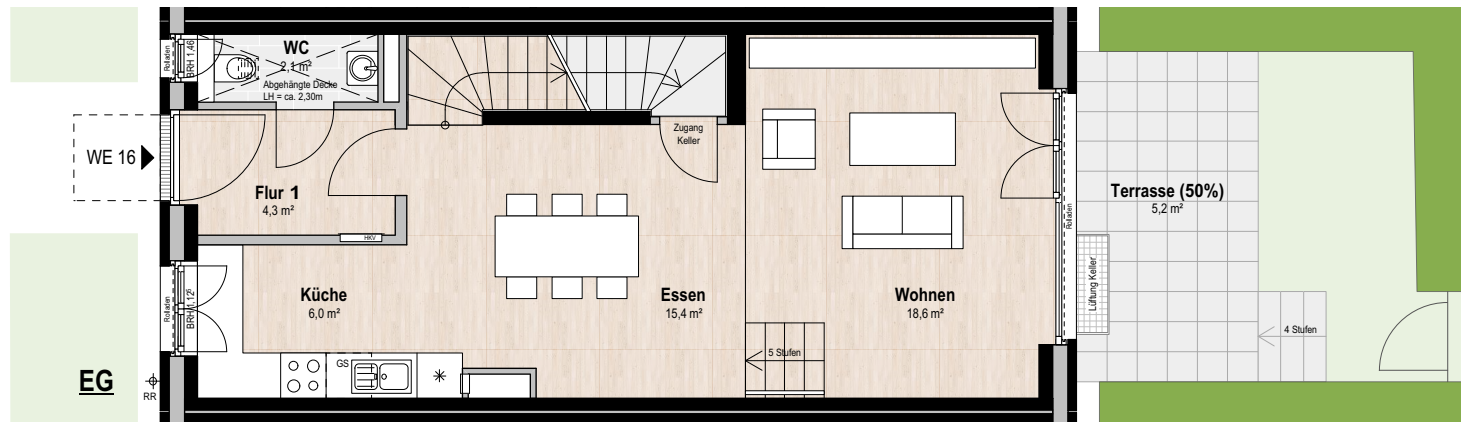

## Wohnung 16 / UG bis 2.OG

Zimmer:	5
Größe:	126,1 m <sup>2</sup>
Terrasse:	10,4 m <sup>2</sup>
Dachterrasse:	9,4 m <sup>2</sup>
(anrechenbare Fläche gemäß Wohnflächenverordnung = 50%)	

anrech. Fläche Terrasse:	5,2 m <sup>2</sup>
anrech. Fläche Dachterrasse:	4,7 m <sup>2</sup>
<b>Gesamtfläche:</b>	<b>136,0 m<sup>2</sup></b>

Wohnen:	18,6 m <sup>2</sup>
Essen:	15,4 m <sup>2</sup>
Küche:	6,0 m <sup>2</sup>
Schlafen:	19,3 m <sup>2</sup>
Zimmer 1:	13,9 m <sup>2</sup>
Zimmer 2:	12,7 m <sup>2</sup>
Zimmer 3:	10,2 m <sup>2</sup>
Flur 1:	4,3 m <sup>2</sup>
Flur 2:	5,1 m <sup>2</sup>
Flur 3:	6,1 m <sup>2</sup>
Bad 1:	7,8 m <sup>2</sup>
Bad 2:	4,6 m <sup>2</sup>
WC:	2,1 m <sup>2</sup>