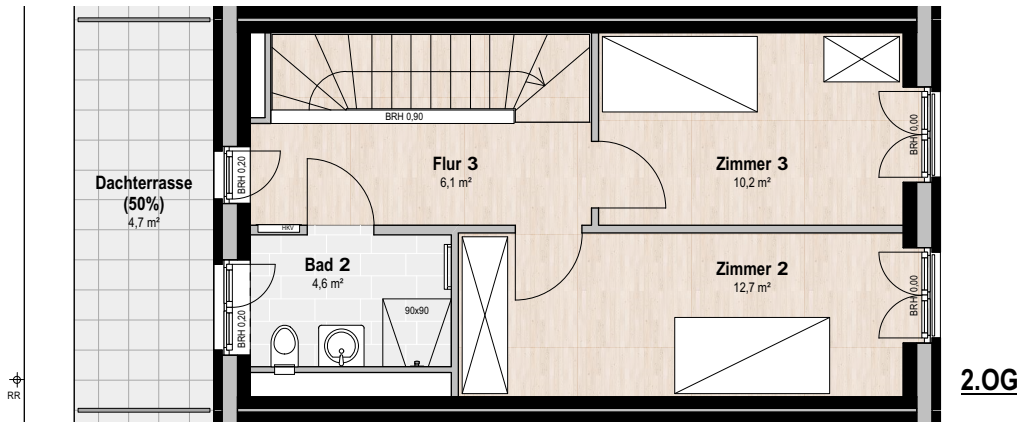

## Wohnung 16 / UG bis 2.OG

Zimmer:	5
Größe:	126,1 m <sup>2</sup>
Terrasse:	10,4 m <sup>2</sup>
Dachterrasse:	9,4 m <sup>2</sup>
(anrechenbare Fläche gemäß Wohnflächenverordnung = 50%)	

anrech. Fläche Terrasse:	5,2 m <sup>2</sup>
anrech. Fläche Dachterrasse:	4,7 m <sup>2</sup>
<b>Gesamtfläche:</b>	<b>136,0 m<sup>2</sup></b>

Wohnen:	18,6 m <sup>2</sup>
Essen:	15,4 m <sup>2</sup>
Küche:	6,0 m <sup>2</sup>
Schlafen:	19,3 m <sup>2</sup>
Zimmer 1:	13,9 m <sup>2</sup>
Zimmer 2:	12,7 m <sup>2</sup>
Zimmer 3:	10,2 m <sup>2</sup>
Flur 1:	4,3 m <sup>2</sup>
Flur 2:	5,1 m <sup>2</sup>
Flur 3:	6,1 m <sup>2</sup>
Bad 1:	7,8 m <sup>2</sup>
Bad 2:	4,6 m <sup>2</sup>
WC:	2,1 m <sup>2</sup>