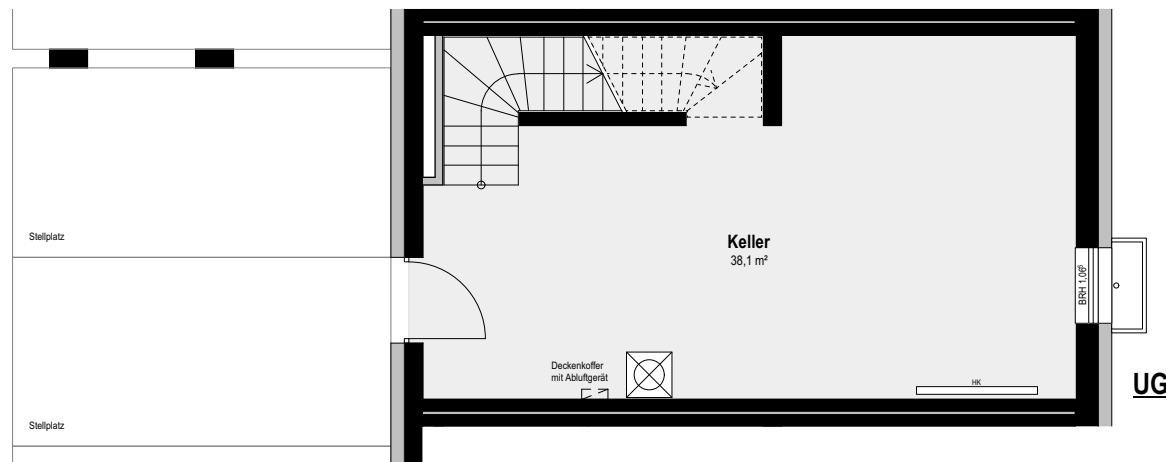

## Wohnung 16 / UG bis 2.OG

Zimmer:	5
Größe:	126,1 m <sup>2</sup>
Terrasse:	10,4 m <sup>2</sup>
Dachterrasse:	9,4 m <sup>2</sup>
(anrechenbare Fläche gemäß Wohnflächenverordnung = 50%)	

anrech. Fläche Terrasse:	5,2 m <sup>2</sup>
anrech. Fläche Dachterrasse:	4,7 m <sup>2</sup>
<b>Gesamtfläche:</b>	<b>136,0 m<sup>2</sup></b>

Wohnen:	18,6 m <sup>2</sup>
Essen:	15,4 m <sup>2</sup>
Küche:	6,0 m <sup>2</sup>
Schlafen:	19,3 m <sup>2</sup>
Zimmer 1:	13,9 m <sup>2</sup>
Zimmer 2:	12,7 m <sup>2</sup>
Zimmer 3:	10,2 m <sup>2</sup>
Flur 1:	4,3 m <sup>2</sup>
Flur 2:	5,1 m <sup>2</sup>
Flur 3:	6,1 m <sup>2</sup>
Bad 1:	7,8 m <sup>2</sup>
Bad 2:	4,6 m <sup>2</sup>
WC:	2,1 m <sup>2</sup>