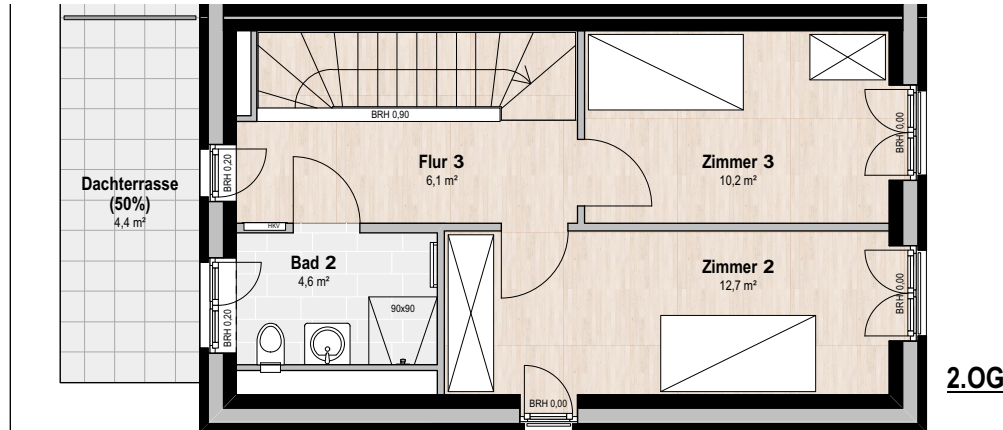

Wohnung 18 / UG bis 2.OG

Zimmer:	5
Größe:	126,1 m ²
Terrasse:	10,2 m ²
Dachterrasse:	8,8 m ²
<small>(anrechenbare Fläche gemäß Wohnflächenverordnung = 50%)</small>	

anrech. Fläche Terrasse:	5,1 m ²
anrech. Fläche Dachterrasse:	4,4 m ²
Gesamtfläche:	135,6 m²

Wohnen:	18,6 m ²
Essen:	15,4 m ²
Küche:	6,0 m ²
Schlafen:	19,3 m ²
Zimmer 1:	13,9 m ²
Zimmer 2:	12,7 m ²
Zimmer 3:	10,2 m ²
Flur 1:	4,3 m ²
Flur 2:	5,1 m ²
Flur 3:	6,1 m ²
Bad 1:	7,8 m ²
Bad 2:	4,6 m ²
WC:	2,1 m ²

Wohnung 18 / UG bis 2.OG

Zimmer:	5
Größe:	126,1 m ²
Terrasse:	10,2 m ²
Dachterrasse:	8,8 m ²
(anrechenbare Fläche gemäß Wohnflächenverordnung = 50%)	

anrech. Fläche Terrasse:	5,1 m ²
anrech. Fläche Dachterrasse:	4,4 m ²
Gesamtfläche:	135,6 m²