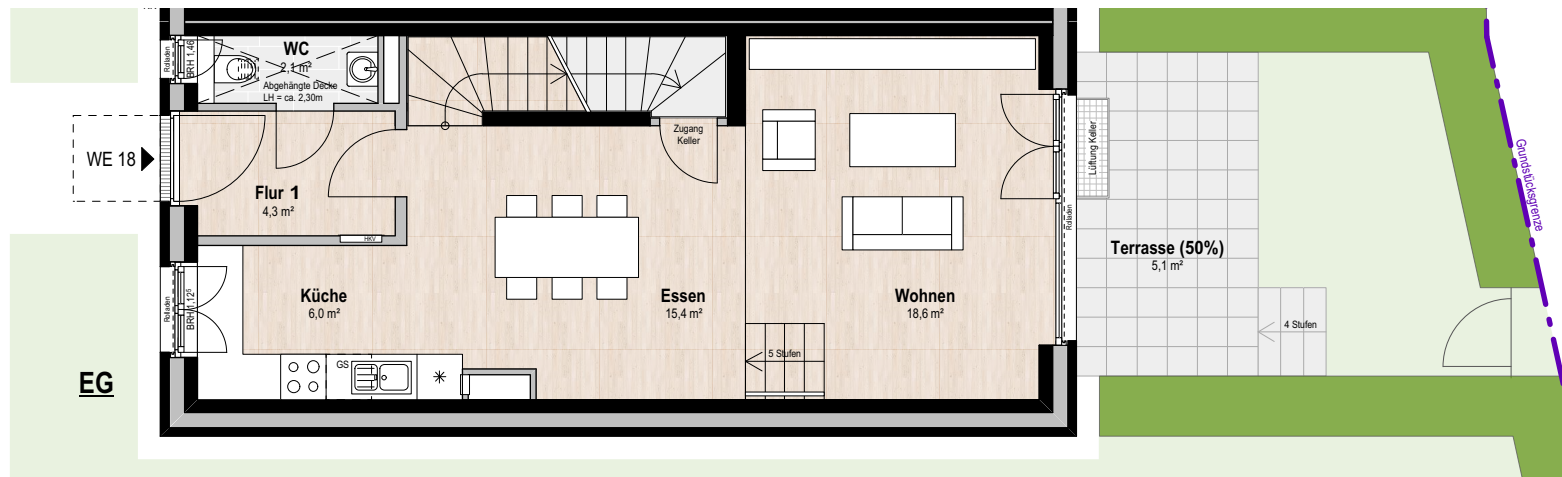

Wohnung 18 / UG bis 2.OG

Zimmer:	5
Größe:	126,1 m ²
Terrasse:	10,2 m ²
Dachterrasse:	8,8 m ²
<small>(anrechenbare Fläche gemäß Wohnflächenverordnung = 50%)</small>	

anrech. Fläche Terrasse:	5,1 m ²
anrech. Fläche Dachterrasse:	4,4 m ²
Gesamtfläche:	135,6 m²

Wohnen:	18,6 m ²
Essen:	15,4 m ²
Küche:	6,0 m ²
Schlafen:	19,3 m ²
Zimmer 1:	13,9 m ²
Zimmer 2:	12,7 m ²
Zimmer 3:	10,2 m ²
Flur 1:	4,3 m ²
Flur 2:	5,1 m ²
Flur 3:	6,1 m ²
Bad 1:	7,8 m ²
Bad 2:	4,6 m ²
WC:	2,1 m ²

Wohnung 18 / UG bis 2.OG

Zimmer:	5
Größe:	126,1 m ²
Terrasse:	10,2 m ²
Dachterrasse:	8,8 m ²
(anrechenbare Fläche gemäß Wohnflächenverordnung = 50%)	

anrech. Fläche Terrasse:	5,1 m ²
anrech. Fläche Dachterrasse:	4,4 m ²
Gesamtfläche:	135,6 m²