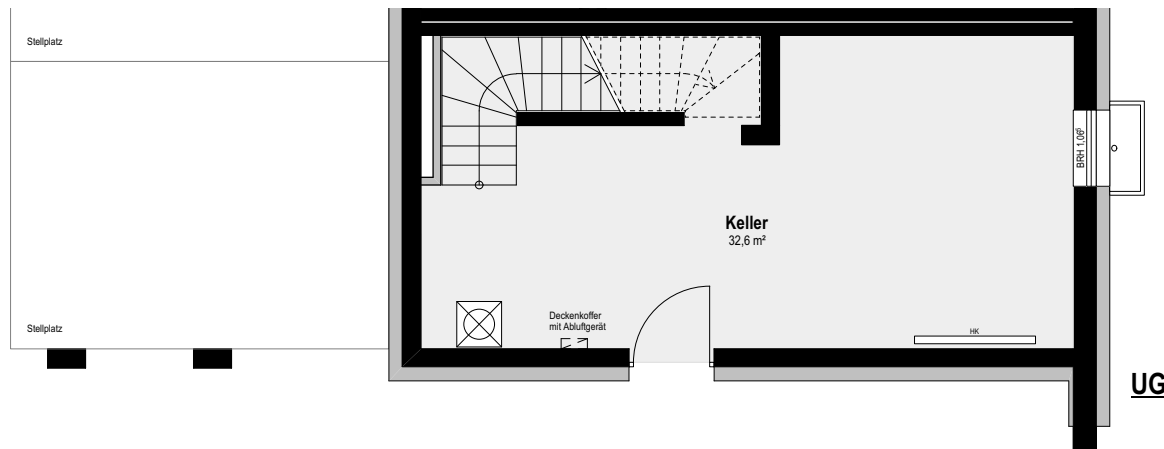

Wohnung 18 / UG bis 2.OG

Zimmer:	5
Größe:	126,1 m ²
Terrasse:	10,2 m ²
Dachterrasse:	8,8 m ²
<small>(anrechenbare Fläche gemäß Wohnflächenverordnung = 50%)</small>	

anrech. Fläche Terrasse:	5,1 m ²
anrech. Fläche Dachterrasse:	4,4 m ²
Gesamtfläche:	135,6 m²

Wohnen:	18,6 m ²
Essen:	15,4 m ²
Küche:	6,0 m ²
Schlafen:	19,3 m ²
Zimmer 1:	13,9 m ²
Zimmer 2:	12,7 m ²
Zimmer 3:	10,2 m ²
Flur 1:	4,3 m ²
Flur 2:	5,1 m ²
Flur 3:	6,1 m ²
Bad 1:	7,8 m ²
Bad 2:	4,6 m ²
WC:	2,1 m ²

Wohnung 18 / UG bis 2.OG

Zimmer:	5
Größe:	126,1 m ²
Terrasse:	10,2 m ²
Dachterrasse:	8,8 m ²
(anrechenbare Fläche gemäß Wohnflächenverordnung = 50%)	

anrech. Fläche Terrasse:	5,1 m ²
anrech. Fläche Dachterrasse:	4,4 m ²
Gesamtfläche:	135,6 m²