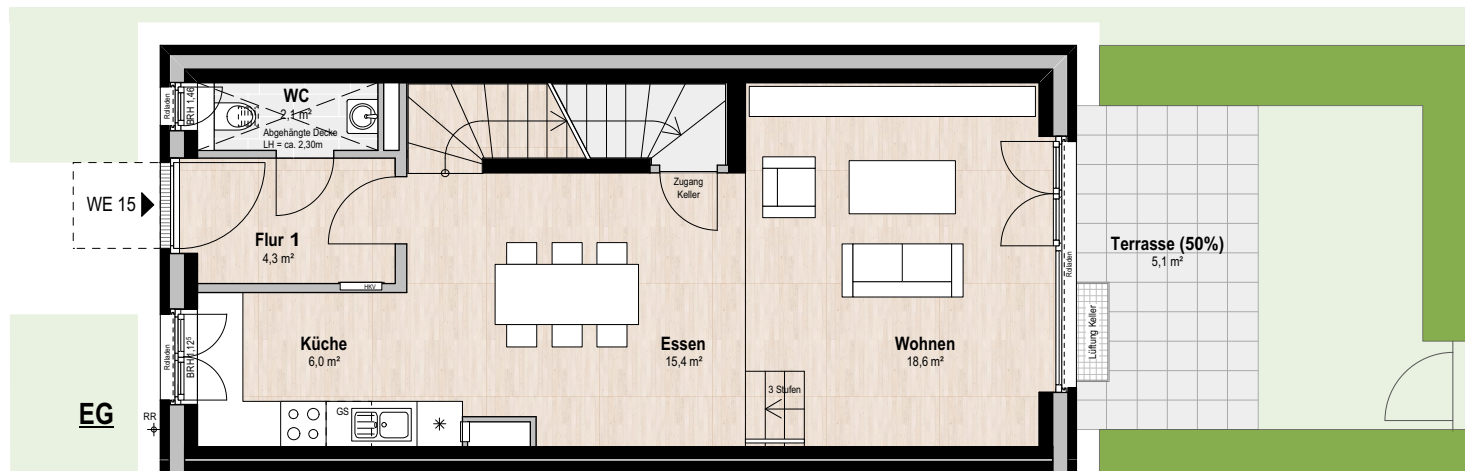

## Wohnung 15 / UG bis 2.OG

Zimmer:	5
Größe:	126,1 m <sup>2</sup>
Terrasse:	10,2 m <sup>2</sup>
Dachterrasse:	8,8 m <sup>2</sup>
(anrechenbare Fläche gemäß Wohnflächenverordnung = 50%)	

anrech. Fläche Terrasse:	5,1 m <sup>2</sup>
anrech. Fläche Dachterrasse:	4,4 m <sup>2</sup>
<b>Gesamtfläche:</b>	<b>135,6 m<sup>2</sup></b>

Wohnen:	18,6 m <sup>2</sup>
Essen:	15,4 m <sup>2</sup>
Küche:	6,0 m <sup>2</sup>
Schlafen:	19,3 m <sup>2</sup>
Zimmer 1:	13,9 m <sup>2</sup>
Zimmer 2:	12,7 m <sup>2</sup>
Zimmer 3:	10,2 m <sup>2</sup>
Flur 1:	4,3 m <sup>2</sup>
Flur 2:	5,1 m <sup>2</sup>
Flur 3:	6,1 m <sup>2</sup>
Bad 1:	7,8 m <sup>2</sup>
Bad 2:	4,6 m <sup>2</sup>
WC:	2,1 m <sup>2</sup>

### Wohnung 15 / UG bis 2.OG

Zimmer:	5
Größe:	126,1 m <sup>2</sup>
Terrasse:	10,2 m <sup>2</sup>
Dachterrasse:	8,8 m <sup>2</sup>
<small>(anrechenbare Fläche gemäß Wohnflächenverordnung = 50%)</small>	

anrech. Fläche Terrasse:	5,1 m <sup>2</sup>
anrech. Fläche Dachterrasse:	4,4 m <sup>2</sup>
<b>Gesamtfläche:</b>	<b>135,6 m<sup>2</sup></b>

Wohnen:	18,6 m <sup>2</sup>
Essen:	15,4 m <sup>2</sup>
Küche:	6,0 m <sup>2</sup>
Schlafen:	19,3 m <sup>2</sup>
Zimmer 1:	13,9 m <sup>2</sup>
Zimmer 2:	12,7 m <sup>2</sup>
Zimmer 3:	10,2 m <sup>2</sup>
Flur 1:	4,3 m <sup>2</sup>
Flur 2:	5,1 m <sup>2</sup>
Flur 3:	6,1 m <sup>2</sup>
Bad 1:	7,8 m <sup>2</sup>
Bad 2:	4,6 m <sup>2</sup>
WC:	2,1 m <sup>2</sup>