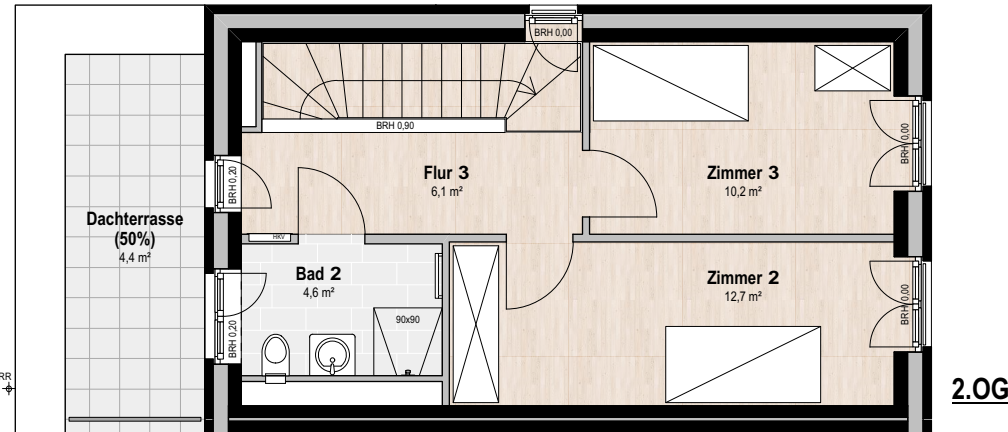

## Wohnung 15 / UG bis 2.OG

Zimmer:	5
Größe:	126,1 m <sup>2</sup>
Terrasse:	10,2 m <sup>2</sup>
Dachterrasse:	8,8 m <sup>2</sup>
(anrechenbare Fläche gemäß Wohnflächenverordnung = 50%)	

anrech. Fläche Terrasse:	5,1 m <sup>2</sup>
anrech. Fläche Dachterrasse:	4,4 m <sup>2</sup>
<b>Gesamtfläche:</b>	<b>135,6 m<sup>2</sup></b>

Wohnen:	18,6 m <sup>2</sup>
Essen:	15,4 m <sup>2</sup>
Küche:	6,0 m <sup>2</sup>
Schlafen:	19,3 m <sup>2</sup>
Zimmer 1:	13,9 m <sup>2</sup>
Zimmer 2:	12,7 m <sup>2</sup>
Zimmer 3:	10,2 m <sup>2</sup>
Flur 1:	4,3 m <sup>2</sup>
Flur 2:	5,1 m <sup>2</sup>
Flur 3:	6,1 m <sup>2</sup>
Bad 1:	7,8 m <sup>2</sup>
Bad 2:	4,6 m <sup>2</sup>
WC:	2,1 m <sup>2</sup>

### Wohnung 15 / UG bis 2.OG

Zimmer:	5
Größe:	126,1 m <sup>2</sup>
Terrasse:	10,2 m <sup>2</sup>
Dachterrasse:	8,8 m <sup>2</sup>
<small>(anrechenbare Fläche gemäß Wohnflächenverordnung = 50%)</small>	

anrech. Fläche Terrasse:	5,1 m <sup>2</sup>
anrech. Fläche Dachterrasse:	4,4 m <sup>2</sup>
<b>Gesamtfläche:</b>	<b>135,6 m<sup>2</sup></b>

Wohnen:	18,6 m <sup>2</sup>
Essen:	15,4 m <sup>2</sup>
Küche:	6,0 m <sup>2</sup>
Schlafen:	19,3 m <sup>2</sup>
Zimmer 1:	13,9 m <sup>2</sup>
Zimmer 2:	12,7 m <sup>2</sup>
Zimmer 3:	10,2 m <sup>2</sup>
Flur 1:	4,3 m <sup>2</sup>
Flur 2:	5,1 m <sup>2</sup>
Flur 3:	6,1 m <sup>2</sup>
Bad 1:	7,8 m <sup>2</sup>
Bad 2:	4,6 m <sup>2</sup>
WC:	2,1 m <sup>2</sup>