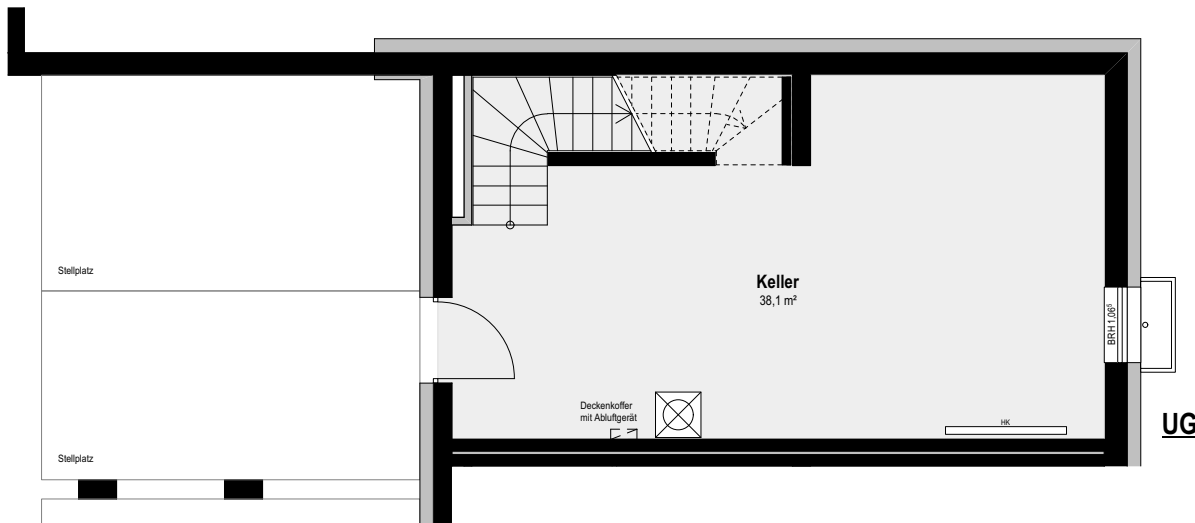

Wohnen:	18,6 m <sup>2</sup>
Essen:	15,4 m <sup>2</sup>
Küche:	6,0 m <sup>2</sup>
Schlafen:	19,3 m <sup>2</sup>
Zimmer 1:	13,9 m <sup>2</sup>
Zimmer 2:	12,7 m <sup>2</sup>
Zimmer 3:	10,2 m <sup>2</sup>
Flur 1:	4,3 m <sup>2</sup>
Flur 2:	5,1 m <sup>2</sup>
Flur 3:	6,1 m <sup>2</sup>
Bad 1:	7,8 m <sup>2</sup>
Bad 2:	4,6 m <sup>2</sup>
WC:	2,1 m <sup>2</sup>

### Wohnung 15 / UG bis 2.OG

Zimmer:	5
Größe:	126,1 m <sup>2</sup>
Terrasse:	10,2 m <sup>2</sup>
Dachterrasse:	8,8 m <sup>2</sup>
<small>(anrechenbare Fläche gemäß Wohnflächenverordnung = 50%)</small>	

anrech. Fläche Terrasse:	5,1 m <sup>2</sup>
anrech. Fläche Dachterrasse:	4,4 m <sup>2</sup>
<b>Gesamtfläche:</b>	<b>135,6 m<sup>2</sup></b>

Wohnen:	18,6 m <sup>2</sup>
Essen:	15,4 m <sup>2</sup>
Küche:	6,0 m <sup>2</sup>
Schlafen:	19,3 m <sup>2</sup>
Zimmer 1:	13,9 m <sup>2</sup>
Zimmer 2:	12,7 m <sup>2</sup>
Zimmer 3:	10,2 m <sup>2</sup>
Flur 1:	4,3 m <sup>2</sup>
Flur 2:	5,1 m <sup>2</sup>
Flur 3:	6,1 m <sup>2</sup>
Bad 1:	7,8 m <sup>2</sup>
Bad 2:	4,6 m <sup>2</sup>
WC:	2,1 m <sup>2</sup>