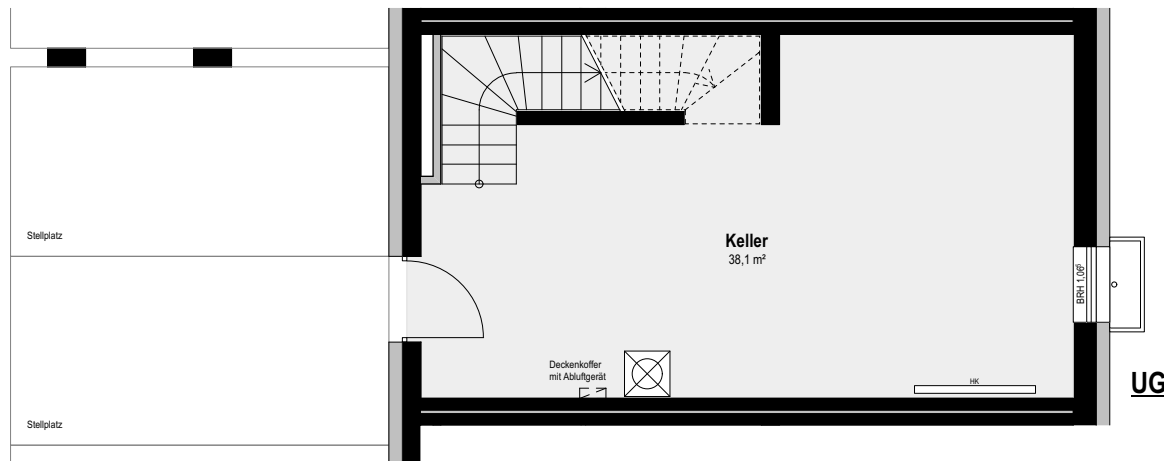

## Wohnung 16 / UG bis 2.OG

Zimmer:	5
Größe:	126,1 m <sup>2</sup>
Terrasse:	10,4 m <sup>2</sup>
Dachterrasse:	9,4 m <sup>2</sup>
<small>(anrechenbare Fläche gemäß Wohnflächenverordnung = 50%)</small>	

anrech. Fläche Terrasse:	5,2 m <sup>2</sup>
anrech. Fläche Dachterrasse:	4,7 m <sup>2</sup>
<b>Gesamtfläche:</b>	<b>136,0 m<sup>2</sup></b>

Wohnen:	18,6 m <sup>2</sup>
Essen:	15,4 m <sup>2</sup>
Küche:	6,0 m <sup>2</sup>
Schlafen:	19,3 m <sup>2</sup>
Zimmer 1:	13,9 m <sup>2</sup>
Zimmer 2:	12,7 m <sup>2</sup>
Zimmer 3:	10,2 m <sup>2</sup>
Flur 1:	4,3 m <sup>2</sup>
Flur 2:	5,1 m <sup>2</sup>
Flur 3:	6,1 m <sup>2</sup>
Bad 1:	7,8 m <sup>2</sup>
Bad 2:	4,6 m <sup>2</sup>
WC:	2,1 m <sup>2</sup>

### Wohnung 16 / UG bis 2.OG

Zimmer:	5
Größe:	126,1 m <sup>2</sup>
Terrasse:	10,4 m <sup>2</sup>
Dachterrasse:	9,4 m <sup>2</sup>
(anrechenbare Fläche gemäß Wohnflächenverordnung = 50%)	

anrech. Fläche Terrasse:	5,2 m <sup>2</sup>
anrech. Fläche Dachterrasse:	4,7 m <sup>2</sup>
<b>Gesamtfläche:</b>	<b>136,0 m<sup>2</sup></b>