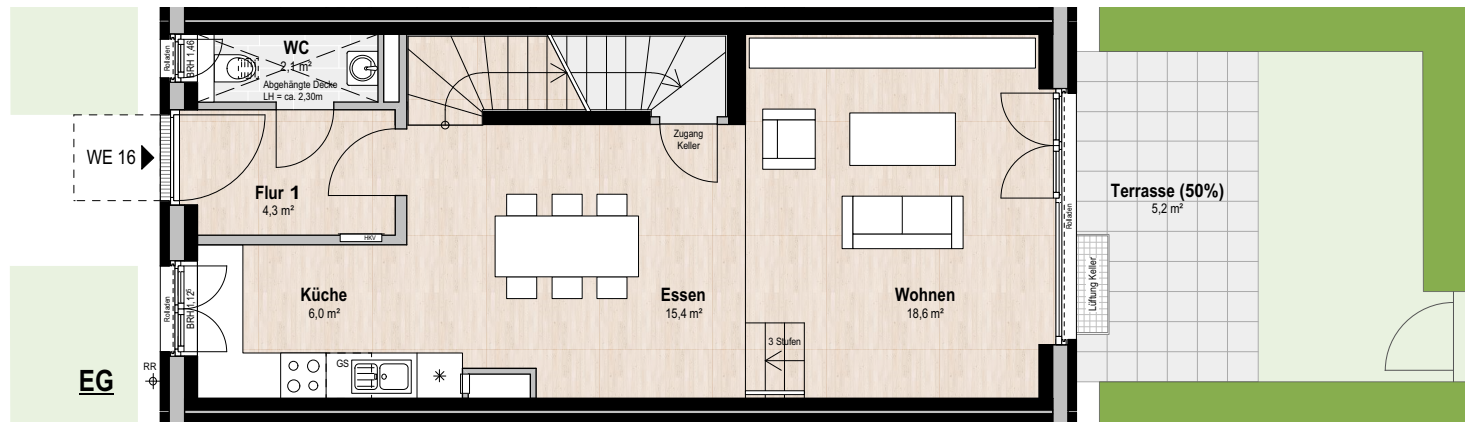

## Wohnung 16 / UG bis 2.OG

Zimmer:	5
Größe:	126,1 m <sup>2</sup>
Terrasse:	10,4 m <sup>2</sup>
Dachterrasse:	9,4 m <sup>2</sup>
<small>(anrechenbare Fläche gemäß Wohnflächenverordnung = 50%)</small>	

anrech. Fläche Terrasse:	5,2 m <sup>2</sup>
anrech. Fläche Dachterrasse:	4,7 m <sup>2</sup>
<b>Gesamtfläche:</b>	<b>136,0 m<sup>2</sup></b>

Wohnen:	18,6 m <sup>2</sup>
Essen:	15,4 m <sup>2</sup>
Küche:	6,0 m <sup>2</sup>
Schlafen:	19,3 m <sup>2</sup>
Zimmer 1:	13,9 m <sup>2</sup>
Zimmer 2:	12,7 m <sup>2</sup>
Zimmer 3:	10,2 m <sup>2</sup>
Flur 1:	4,3 m <sup>2</sup>
Flur 2:	5,1 m <sup>2</sup>
Flur 3:	6,1 m <sup>2</sup>
Bad 1:	7,8 m <sup>2</sup>
Bad 2:	4,6 m <sup>2</sup>
WC:	2,1 m <sup>2</sup>

### Wohnung 16 / UG bis 2.OG

Zimmer:	5
Größe:	126,1 m <sup>2</sup>
Terrasse:	10,4 m <sup>2</sup>
Dachterrasse:	9,4 m <sup>2</sup>
(anrechenbare Fläche gemäß Wohnflächenverordnung = 50%)	

anrech. Fläche Terrasse:	5,2 m <sup>2</sup>
anrech. Fläche Dachterrasse:	4,7 m <sup>2</sup>
<b>Gesamtfläche:</b>	<b>136,0 m<sup>2</sup></b>