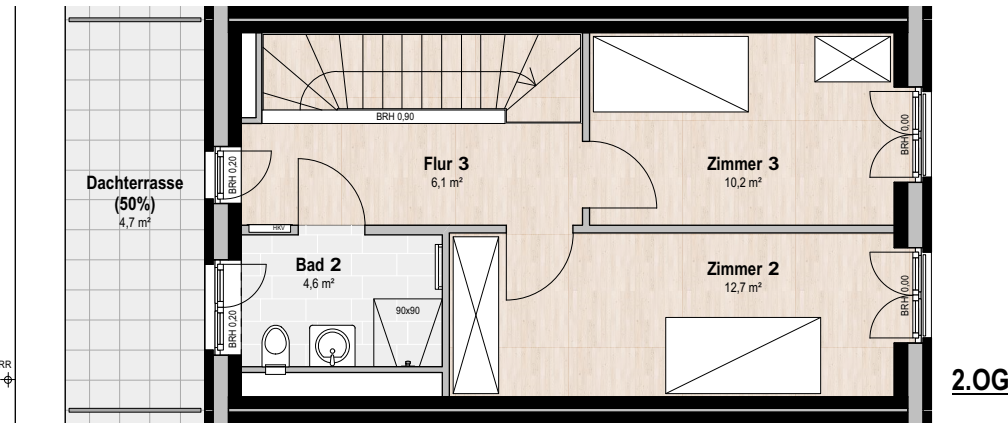

## Wohnung 16 / UG bis 2.OG

Zimmer:	5
Größe:	126,1 m <sup>2</sup>
Terrasse:	10,4 m <sup>2</sup>
Dachterrasse:	9,4 m <sup>2</sup>
<small>(anrechenbare Fläche gemäß Wohnflächenverordnung = 50%)</small>	

anrech. Fläche Terrasse:	5,2 m <sup>2</sup>
anrech. Fläche Dachterrasse:	4,7 m <sup>2</sup>
<b>Gesamtfläche:</b>	<b>136,0 m<sup>2</sup></b>

Wohnen:	18,6 m <sup>2</sup>
Essen:	15,4 m <sup>2</sup>
Küche:	6,0 m <sup>2</sup>
Schlafen:	19,3 m <sup>2</sup>
Zimmer 1:	13,9 m <sup>2</sup>
Zimmer 2:	12,7 m <sup>2</sup>
Zimmer 3:	10,2 m <sup>2</sup>
Flur 1:	4,3 m <sup>2</sup>
Flur 2:	5,1 m <sup>2</sup>
Flur 3:	6,1 m <sup>2</sup>
Bad 1:	7,8 m <sup>2</sup>
Bad 2:	4,6 m <sup>2</sup>
WC:	2,1 m <sup>2</sup>

### Wohnung 16 / UG bis 2.OG

Zimmer:	5
Größe:	126,1 m <sup>2</sup>
Terrasse:	10,4 m <sup>2</sup>
Dachterrasse:	9,4 m <sup>2</sup>
(anrechenbare Fläche gemäß Wohnflächenverordnung = 50%)	

anrech. Fläche Terrasse:	5,2 m <sup>2</sup>
anrech. Fläche Dachterrasse:	4,7 m <sup>2</sup>
<b>Gesamtfläche:</b>	<b>136,0 m<sup>2</sup></b>