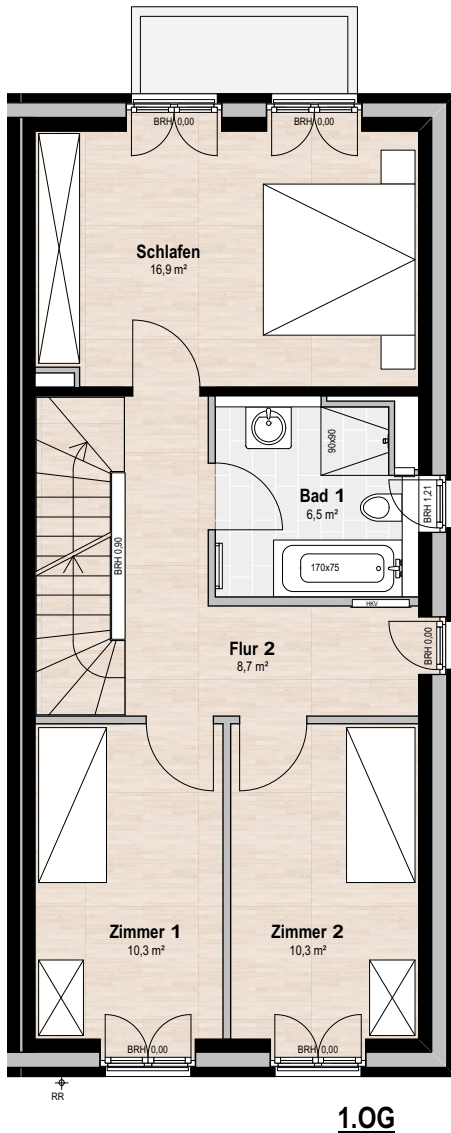

Wohnung 35 / EG bis 2.OG

Zimmer:	5
Größe:	140,1 m ²
Terrasse:	10,0 m ²
Dachterrasse:	18,4 m ²
(anrechenbare Fläche gemäß Wohnflächenverordnung = 50%)	

anrech. Fläche Terrasse:	5,0 m ²
anrech. Fläche Dachterrasse:	9,2 m ²
Gesamtfläche:	154,3 m²

Wohnen/Essen:	37,5 m ²
Schlafen:	16,9 m ²
Zimmer 1:	10,3 m ²
Zimmer 2:	10,3 m ²
Zimmer 3:	16,6 m ²
Flur 1:	5,2 m ²
Flur 2:	8,7 m ²
Flur 3:	10,7 m ²
Bad 1:	6,5 m ²
Bad 2:	4,5 m ²
WC:	3,5 m ²
HWR/HAR:	7,4 m ²
Abstell:	2,0 m ²

SEIT1879

Wohnung 35 / EG bis 2.OG

Zimmer:	5
Größe:	140,1 m ²
Terrasse:	10,0 m ²
Dachterrasse:	18,4 m ²
(anrechenbare Fläche gemäß Wohnflächenverordnung = 50%)	

anrech. Fläche Terrasse:	5,0 m ²
anrech. Fläche Dachterrasse:	9,2 m ²
Gesamtfläche:	154,3 m²