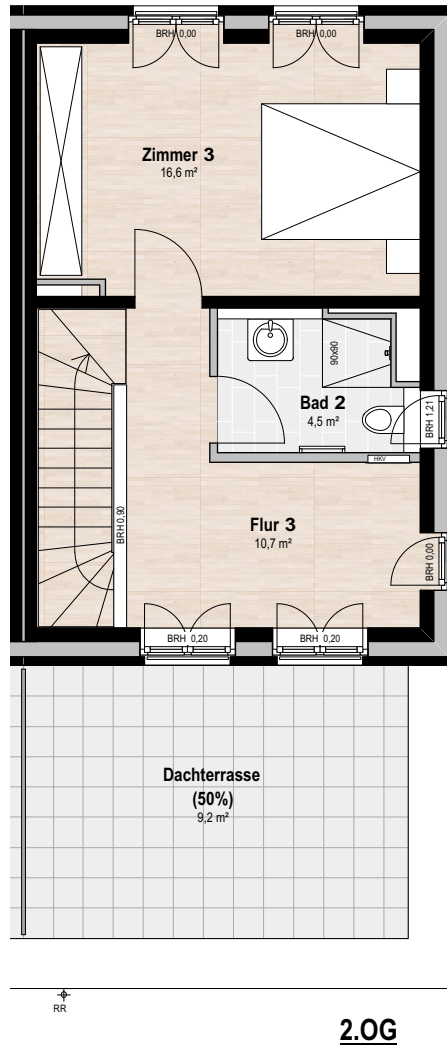

Wohnung 35 / EG bis 2.OG

Zimmer:	5
Größe:	140,1 m ²
Terrasse:	10,0 m ²
Dachterrasse:	18,4 m ²
(anrechenbare Fläche gemäß Wohnflächenverordnung = 50%)	

anrech. Fläche Terrasse:	5,0 m ²
anrech. Fläche Dachterrasse:	9,2 m ²
Gesamtfläche:	154,3 m²

Wohnen/Essen:	37,5 m ²
Schlafen:	16,9 m ²
Zimmer 1:	10,3 m ²
Zimmer 2:	10,3 m ²
Zimmer 3:	16,6 m ²
Flur 1:	5,2 m ²
Flur 2:	8,7 m ²
Flur 3:	10,7 m ²
Bad 1:	6,5 m ²
Bad 2:	4,5 m ²
WC:	3,5 m ²
HWR/HAR:	7,4 m ²
Abstell:	2,0 m ²

SEIT1879

Wohnung 35 / EG bis 2.OG

Zimmer:	5
Größe:	140,1 m ²
Terrasse:	10,0 m ²
Dachterrasse:	18,4 m ²
(anrechenbare Fläche gemäß Wohnflächenverordnung = 50%)	

anrech. Fläche Terrasse:	5,0 m ²
anrech. Fläche Dachterrasse:	9,2 m ²
Gesamtfläche:	154,3 m²